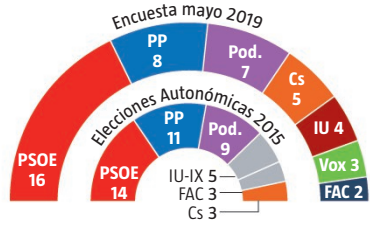

RESULTADOS POR COMUNIDADES

Número de diputados

 ARAGÓN (67)

 ASTURIAS (45)

 BALEARES (59)

 CANARIAS (70)

 CANTABRIA (35)

 CASTILLA LA MANCHA (33)

 CASTILLA Y LEÓN (81)

 EXTREMADURA (65)

 COMUNIDAD DE MADRID (132)

 REGIÓN DE MURCIA (45)

 NAVARRA (50)

 LA RIOJA (33)