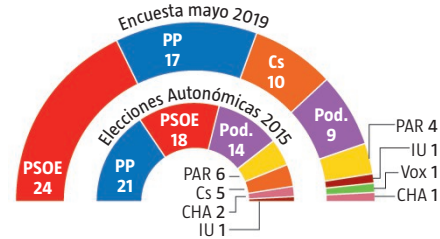

RESULTADOS POR COMUNIDADES

Número de diputados

 ARAGÓN (67)

 ASTURIAS (45)

 BALEARES (59)

 CANARIAS (70)

 CANTABRIA (35)

 CASTILLA LA MANCHA (33)

 CASTILLA Y LEÓN (81)

 EXTREMADURA (65)

 COMUNIDAD DE MADRID (132)

 REGIÓN DE MURCIA (45)

 NAVARRA (50)

 LA RIOJA (33)