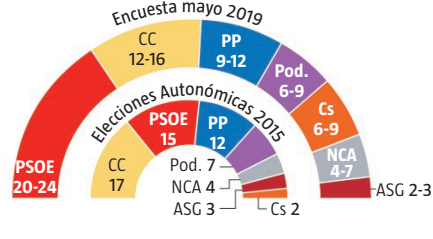

RESULTADOS POR COMUNIDADES

Número de diputados

 ARAGÓN (67)

 ASTURIAS (45)

 BALEARES (59)

 CANARIAS (70)

 CANTABRIA (35)

 CASTILLA LA MANCHA (33)

 CASTILLA Y LEÓN (81)

 EXTREMADURA (65)

 COMUNIDAD DE MADRID (132)

 REGIÓN DE MURCIA (45)

 NAVARRA (50)

 LA RIOJA (33)