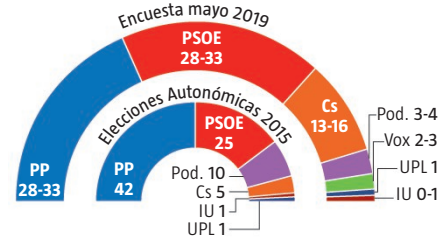

RESULTADOS POR COMUNIDADES

Número de diputados

 ARAGÓN (67)

 ASTURIAS (45)

 BALEARES (59)

 CANARIAS (70)

 CANTABRIA (35)

 CASTILLA LA MANCHA (33)

 CASTILLA Y LEÓN (81)

 EXTREMADURA (65)

 COMUNIDAD DE MADRID (132)

 REGIÓN DE MURCIA (45)

 NAVARRA (50)

 LA RIOJA (33)