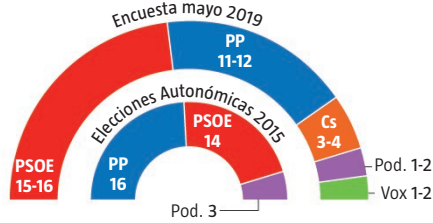

RESULTADOS POR COMUNIDADES

Número de diputados

 ARAGÓN (67)

 ASTURIAS (45)

 BALEARES (59)

 CANARIAS (70)

 CANTABRIA (35)

 CASTILLA LA MANCHA (33)

 CASTILLA Y LEÓN (81)

 EXTREMADURA (65)

 COMUNIDAD DE MADRID (132)

 REGIÓN DE MURCIA (45)

 NAVARRA (50)

 LA RIOJA (33)