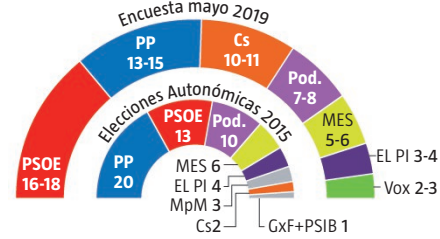

RESULTADOS POR COMUNIDADES

Número de diputados

 ARAGÓN (67)

 ASTURIAS (45)

 BALEARES (59)

 CANARIAS (70)

 CANTABRIA (35)

 CASTILLA LA MANCHA (33)

 CASTILLA Y LEÓN (81)

 EXTREMADURA (65)

 COMUNIDAD DE MADRID (132)

 REGIÓN DE MURCIA (45)

 NAVARRA (50)

 LA RIOJA (33)