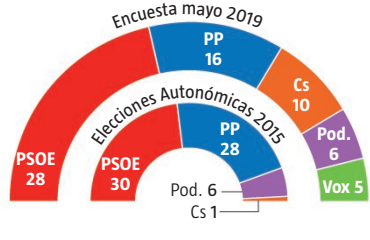

RESULTADOS POR COMUNIDADES

Número de diputados

 ARAGÓN (67)

 ASTURIAS (45)

 BALEARES (59)

 CANARIAS (70)

 CANTABRIA (35)

 CASTILLA LA MANCHA (33)

 CASTILLA Y LEÓN (81)

 EXTREMADURA (65)

 COMUNIDAD DE MADRID (132)

 REGIÓN DE MURCIA (45)

 NAVARRA (50)

 LA RIOJA (33)