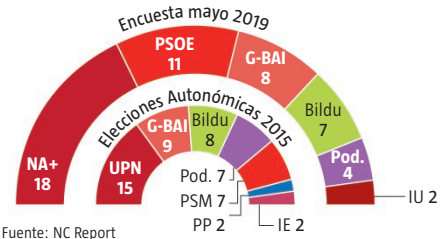

RESULTADOS POR COMUNIDADES

Número de diputados

 ARAGÓN (67)

 ASTURIAS (45)

 BALEARES (59)

 CANARIAS (70)

 CANTABRIA (35)

 CASTILLA LA MANCHA (33)

 CASTILLA Y LEÓN (81)

 EXTREMADURA (65)

 COMUNIDAD DE MADRID (132)

 REGIÓN DE MURCIA (45)

 NAVARRA (50)

 LA RIOJA (33)