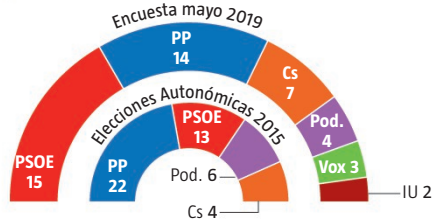

RESULTADOS POR COMUNIDADES

Número de diputados

 ARAGÓN (67)

 ASTURIAS (45)

 BALEARES (59)

 CANARIAS (70)

 CANTABRIA (35)

 CASTILLA LA MANCHA (33)

 CASTILLA Y LEÓN (81)

 EXTREMADURA (65)

 COMUNIDAD DE MADRID (132)

 REGIÓN DE MURCIA (45)

 NAVARRA (50)

 LA RIOJA (33)